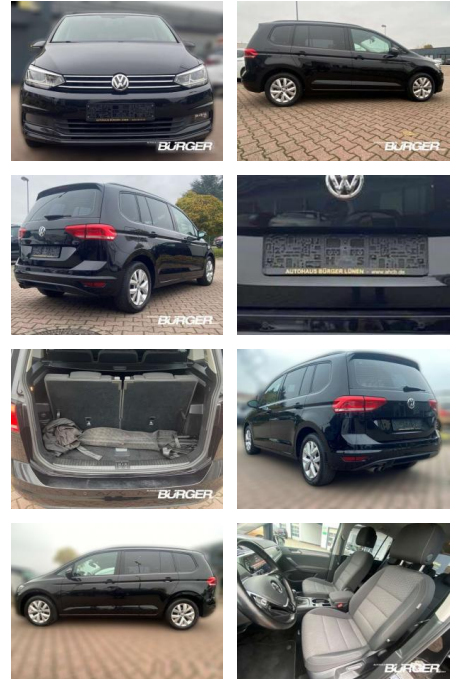

CB01-W106653 Angebotsnr.:

Erstzulassung:	Kilometer:	Farbe:	Leistung:	Kraftstoffart:
01.08.2018	81.289	Schwarz	110 kW / 150 PS	Benzin

PREIS	FINANZIERUNGSBEISPIEL	
24.670 €	Laufzeit: 72 Monate Anzahlung: 25 % Basis-Finanzierung:* Mtl. Rate: Zielraten-Finanzierung:** 1196 €	* Basisfinanzierung: Anzahlung: 6.168 Euro, Laufzeit: 72 Monate, Nettodarlehen: 18.503 Euro, Gesamtbetrag: 28.550 Euro, Zinssätze: 6.78% Sollz. (gebunden), 6.99% eff. ** Zielratenfinanzierung: Anzahlung: 6.168 Euro, Laufzeit: 72 Monate, Nettodarlehen: 18.503 Euro, Zielrate: 12.335 Euro, Gesamtbetrag: 30.059 Euro, Zinssätze: 6.78% Sollz. (gebunden), 6.99% eff., Vermittlung für: Santander Consumer Bank Repräsentatives Beispiel gem. § 17 Abs. 4 PAngV. Diese Finanzierungsangebote sind Beispiele. Gerne ermitteln wir für Sie Ihr individuelles Angebot.