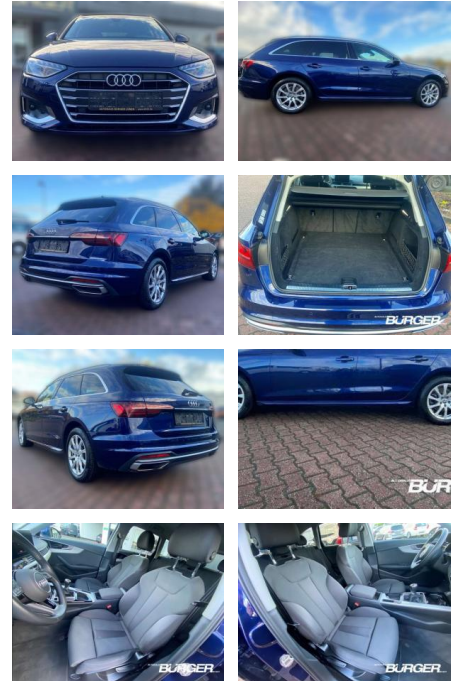

## Audi A4 Avant 30 TDI advanced AHK Navi LED

CB01-A048849Angebotsnr.:

Erstzulassung:	Kilometer:	Farbe:	Leistung:	Kraftstoffart:
01.03.2020	35.300	Blau	90 kW / 122 PS	Diesel

**PREIS**  
**28.150 €**

**FINANZIERUNGSBEISPIEL**  
 Laufzeit: 72 Monate      Anzahlung: 25 %  
 Basis-Finanzierung:\*      Mtl. Rate:  
 Zielraten-Finanzierung:\*\* **224 €**