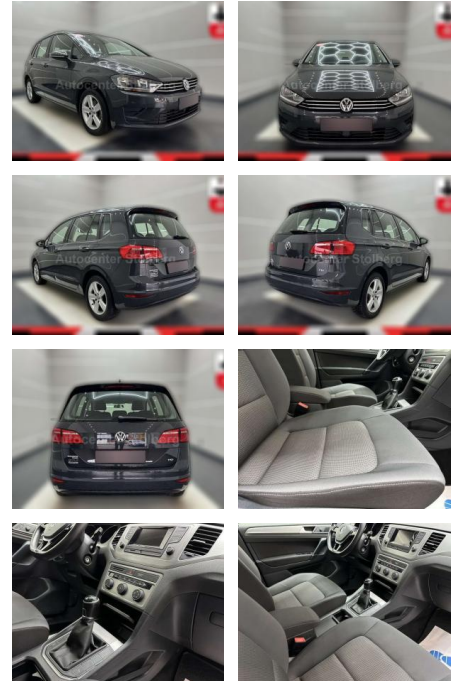

Volkswagen Golf Sportsvan Comfortline "WENIG

AC15-50

Angebotsnr.:

Erstzulassung:	Kilometer:	Farbe:	Leistung:	Kraftstoffart:
01.09.2017	66.000	grau	63 kW / 86 PS	Benzin

PREIS
12.950 €

FINANZIERUNGSBEISPIEL
 Laufzeit: 72 Monate Anzahlung: 25 %
 Basis-Finanzierung:* Mtl. Rate:
 Zielraten-Finanzierung:** **103 €**