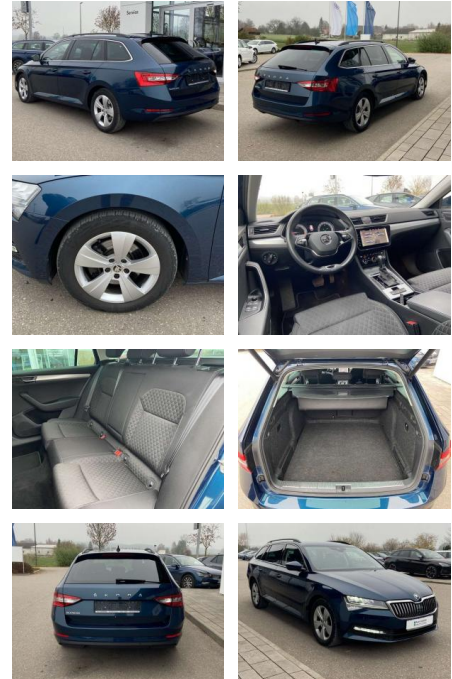

Skoda Superb Combi 2.0 TDI DSG Ambition

SS00-037829 **Angebotsnr.:**

Erstzulassung:	Kilometer:	Farbe:	Leistung:	Kraftstoffart:
01.02.2021	57.745		110 kW / 150 PS	Benzin

PREIS
28.570 €

FINANZIERUNGSBEISPIEL
 Laufzeit: 72 Monate Anzahlung: 25 %
 Basis-Finanzierung:* Mtl. Rate:
 Zielraten-Finanzierung:** **227 €**

- 2x hinten Farbe: Lava Blau Metallic -Fr. 08:00-18:00 Uhr
- Samstags bis 16:00 Uhr geöffnet. Gerne beraten wir Sie über günstige Finanzierungsmodelle und nehmen Ihr derzeitiges Fahrzeug in Zahlung. www.auto-schuechl.de/finanzierung Irrtümer
- Änderungen oder Zwischenverkauf vorbehalten. www.auto-schuechl.de