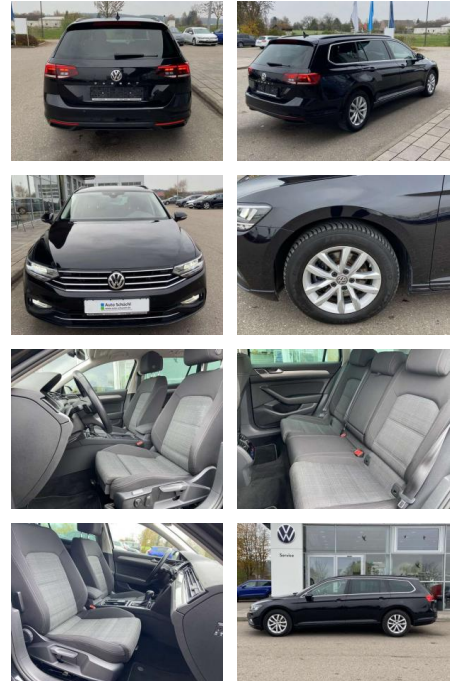

SS00-020386 **Angebotsnr.:**

Erstzulassung: 01.04.2020 **Kilometer:** 56.697 **Farbe:** **Leistung:** 110 kW / 150 PS **Kraftstoffart:** Benzin

PREIS
25.280 €

FINANZIERUNGSBEISPIEL
 Laufzeit: 72 Monate Anzahlung: 25 %
 Basis-Finanzierung:* Mtl. Rate:
 Zielraten-Finanzierung:** **201 €**