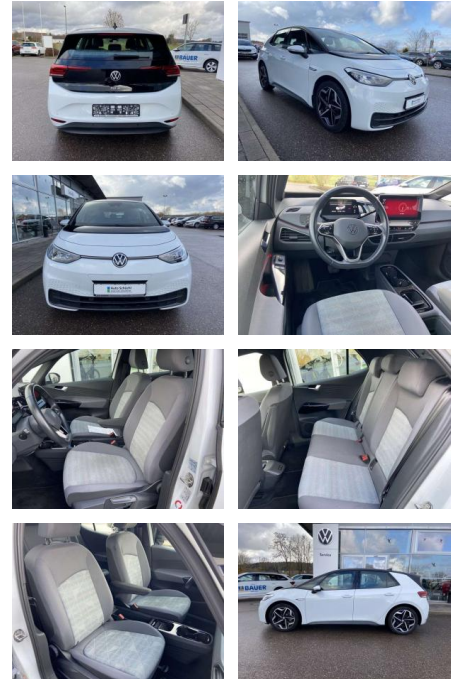

Volkswagen ID.3 PURE WÄRMEPUMPE+NAVI+LED+CCS

SS00-002269 **Angebotsnr.:**

Erstzulassung:	Kilometer:	Farbe:	Leistung:	Kraftstoffart:
01.08.2021	29.988	Weiß	110 kW / 150 PS	Benzin

PREIS 23.320 €	FINANZIERUNGSBEISPIEL		* Basisfinanzierung: Anzahlung: 5.830 Euro, Laufzeit: 72 Monate, Nettodarlehen: 17.490 Euro, Gesamtbetrag: 26.988 Euro, Zinssätze: 6.78% Sollz. (gebunden), 6.99% eff. ** Zielratenfinanzierung: Anzahlung: 5.830 Euro, Laufzeit: 72 Monate, Nettodarlehen: 17.490 Euro, Zielrate: 11.660 Euro, Gesamtbetrag: 28.414 Euro, Zinssätze: 6.78% Sollz. (gebunden), 6.99% eff., Vermittlung für: Santander Consumer Bank Repräsentatives Beispiel gem. § 17 Abs. 4 PAngV. Diese Finanzierungsangebote sind Beispiele. Gerne ermitteln wir für Sie Ihr individuelles Angebot.
	Laufzeit: 72 Monate	Anzahlung: 25 %	
	Basis-Finanzierung:*	Mtl. Rate:	
	Zielraten-Finanzierung:**	185 €	

Ausstattung

Interieur

- Sitzheizung vorne Armlehne für Vordersitze Innenspiegel automatisch abblendbar Fahrersitz höhenverstellbar Make-Up Spiegel
- beleuchtet Rücksitzbanklehne geteilt umlegbar Multifunktionslederlenkrad
- beheizbar Isofix Rücksitzbank und Beifahrersitz

Exterieur

- beheizbare Scheibenwaschdüsen vorne Leichtmetallräder 19" Licht- und Sicht: LED-Scheinwerfer LED-Heckleuchten Licht- und Regensensor Technik: Wärmepumpe zur Reichweitenoptimierung CCS-Ladedose Climatronic 100 kW Ladeleistung DC (Gleichstrom) Batteriekapazität 55 kW brutto (45 kWh netto) Einparkhilfe vorne und hinten Sprachsteuerung Spurhalteassistent Front Assist mit