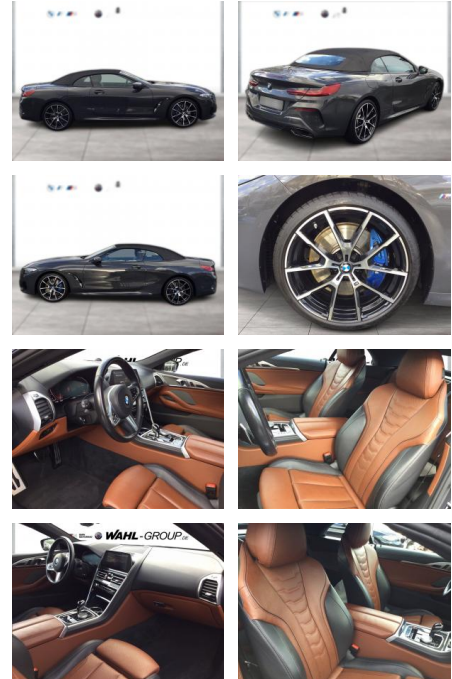

WG05-231881 **Angebotsnr.:**

Erstzulassung:	Kilometer:	Farbe:	Leistung:	Kraftstoffart:
01.11.2021	41.900	Grau	245 kW / 333 PS	Benzin

PREIS 66.280 €	FINANZIERUNGSBEISPIEL	
	Laufzeit: 72 Monate	Anzahlung: 25 %
	Basis-Finanzierung:**	Mtl. Rate:
	Zielraten-Finanzierung:**	526 €