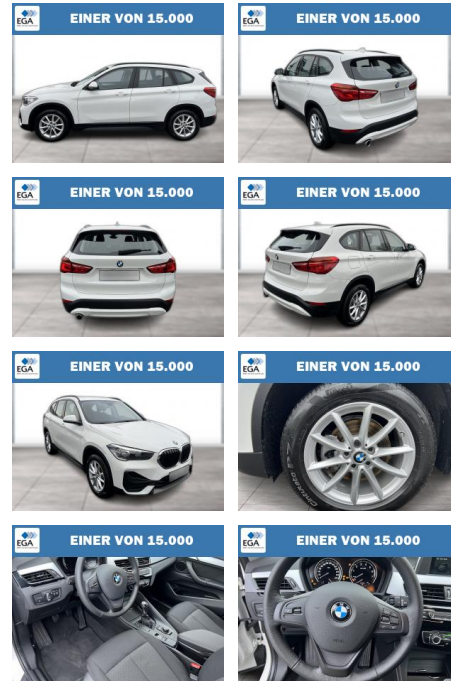

WG08-239320 Angebotsnr.:

Erstzulassung:	Kilometer:	Farbe:	Leistung:	Kraftstoffart:
01.06.2022	19.582	Weiß	100 kW / 136 PS	Benzin

PREIS	FINANZIERUNGSBEISPIEL
27.140 €	Laufzeit: 72 Monate Anzahlung: 25 % Basis-Finanzierung:* Mtl. Rate: Zielraten-Finanzierung:** 215 €