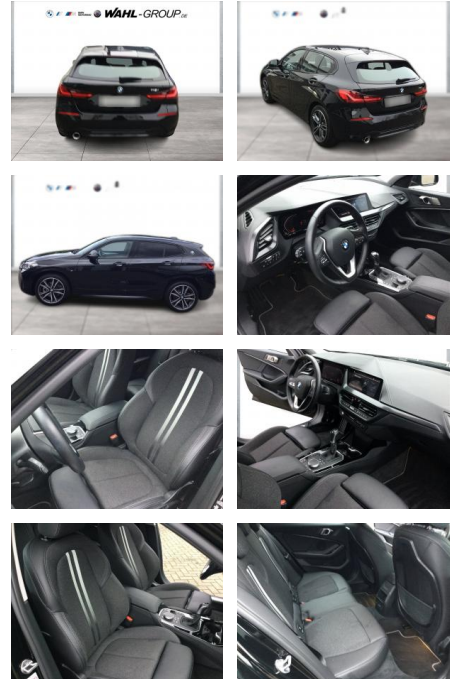

WG03-232305 Angebotsnr.:

Erstzulassung:	Kilometer:	Farbe:	Leistung:	Kraftstoffart:
01.11.2021	38.000	Schwarz	100 kW / 136 PS	Benzin

PREIS
25.080 €

FINANZIERUNGSBEISPIEL
 Laufzeit: 72 Monate Anzahlung: 25 %
 Basis-Finanzierung:* Mtl. Rate:
 Zielraten-Finanzierung:** **1199 €**