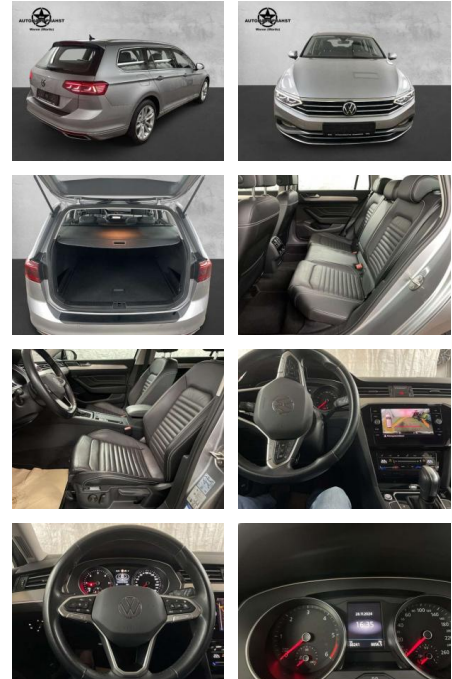

Ihr Ansprechpartner

Herr Stefan Stien
E-Mail: stefan.stien@autohaus-stien.de
Telefon: 04624 803339

Autohaus Stien GmbH
Fabrikstraße 1 - 24848 Kropp - Tel.: 04624 / 80 33 39

Volkswagen Passat 2.0TDI Elegance MATRIX NAVI

AP38-8462810 Angebotsnr.: