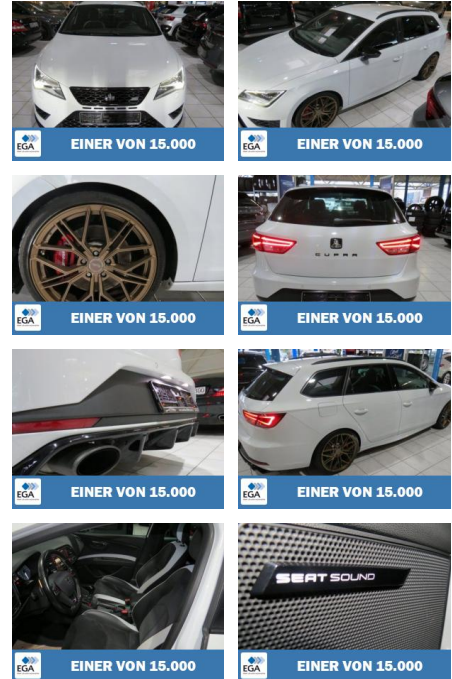

Ihr Ansprechpartner

Herr Stefan Stien
 E-Mail: stefan.stien@autohaus-stien.de
 Telefon: 04624 803339

Autohaus Stien GmbH
 Fabrikstraße 1 - 24848 Kropp - Tel.: 04624 / 80 33 39

Seat Leon ST 2.0 TSI EU6 Cupra 290

AB98-632491 **Angebotsnr.:**

EINER VON 15.000

Erstzulassung: 05.08.2016 **Kilometer:** 86.350 **Farbe:** Diverse **Leistung:** 213 kW / 290 PS **Kraftstoffart:** Benzin

PREIS
23.840 €

FINANZIERUNGSBEISPIEL
 Laufzeit: 72 Monate Anzahlung: 25 %
 Basis-Finanzierung:* Mtl. Rate:
 Zielraten-Finanzierung:** **1.89 €**