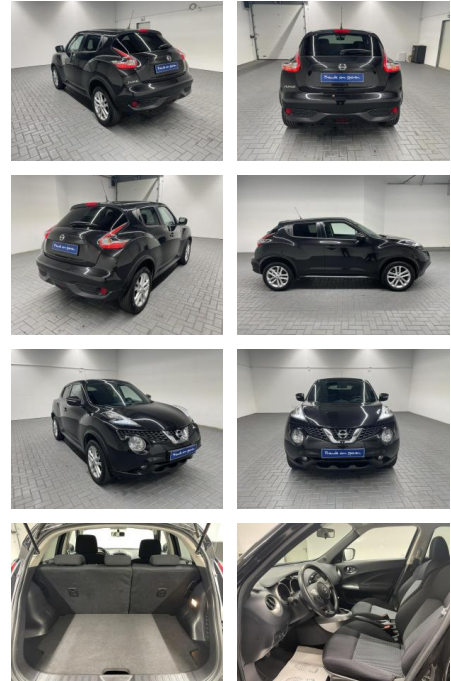

Ihr Ansprechpartner

Herr Stefan Stien
 E-Mail: stefan.stien@autohaus-stien.de
 Telefon: 04624 803339

Autohaus Stien GmbH
 Fabrikstraße 1 - 24848 Kropp - Tel.: 04624 / 80 33 39

Nissan Juke "N-Way Navi/SHZ/Tempomat/Kam

AM35-29336 **Angebotsnr.:**

Erstzulassung: 03.08.2018 **Kilometer:** 92.400 **Farbe:** **Leistung:** 85 kW / 116 PS **Kraftstoffart:** Benzin

PREIS
17.110 €

FINANZIERUNGSBEISPIEL
 Laufzeit: 72 Monate Anzahlung: 25 %
 Basis-Finanzierung:* Mtl. Rate:
 Zielraten-Finanzierung:** **136 €**