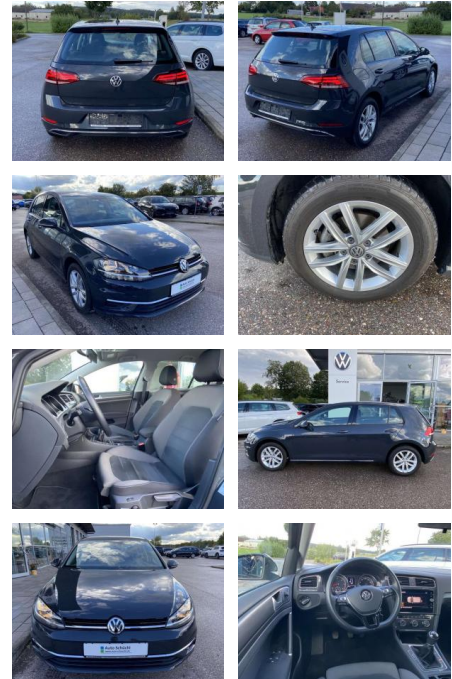

Volkswagen Golf 1.6 TDI COMFORTLINE AHK+NAVI+SHZ

SS00-203594AAngebotsnr.:

Erstzulassung:	Kilometer:	Farbe:	Leistung:	Kraftstoffart:
01.07.2019	34.413		85 kW / 116 PS	Benzin

PREIS
20.020 €

FINANZIERUNGSBEISPIEL

Interieur

- Sitzheizung vorne Mittelarmlehne vorne Kindersitzverankerung für Kindersitzsystem ISOFIX Rücksitzbanklehne geteilt umlegbar mit Mittelarmlehne ergoActive Sitz mit 14-Wege-Einstellung auf der Fahrerseite klimatisiertes Handschuhfach Sport-Komfortsitze vorne el. Lendenwirbelstütze Fahrersitz mit Massagefunktion Multifunktions-Lederlenkrad 2 Leseleuchten vorn und 2 hinten Make-Up Spiegel
- beleuchtet Vordersitze höhenverstellbar und Sitzneigungsverstellung Fahrersitz