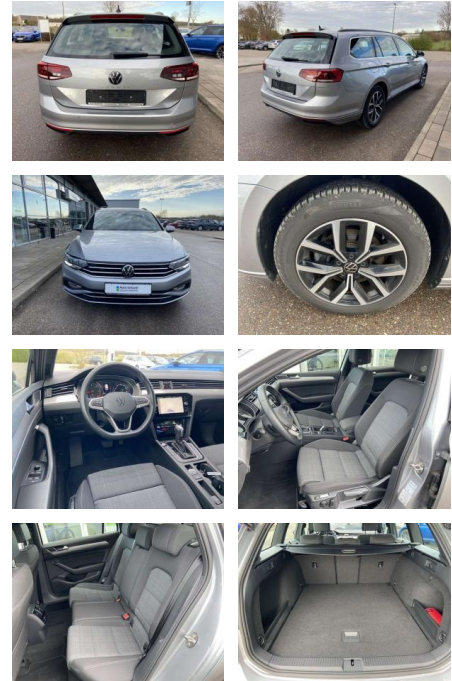

Ihr Ansprechpartner

Herr Stefan Stien
E-Mail: stefan.stien@autohaus-stien.de
Telefon: 04624 803339

Autohaus Stien GmbH
Fabrikstraße 1 - 24848 Kropp - Tel.: 04624 / 80 33 39

Volkswagen Passat Variant 2.0 TDI DSG Business 1...

SS00-078052AAngebotsnr.:

Erstzulassung:	Kilometer:	Farbe:	Leistung:	Kraftstoffart:
01.07.2022	34.648		147 kW / 200 PS	Benzin

PREIS
32.800 €

FINANZIERUNGSBEISPIEL

Laufzeit: 72 Monate   Anzahlung: 25 %
Basis-Finanzierung:*   Mtl. Rate:
Zielraten-Finanzierung:** **260 €**

* Basisfinanzierung: Anzahlung: 8.200 Euro, Laufzeit: 72 Monate, Nettodarlehen: 24.600 Euro, Gesamtbetrag: 37.959 Euro, Zinssätze: 6.78% Sollz. (gebunden), 6.99% eff.
** Zielratenfinanzierung: Anzahlung: 8.200 Euro, Laufzeit: 72 Monate, Nettodarlehen: 24.600 Euro, Zielrate: 16.400 Euro, Gesamtbetrag: 39.965 Euro, Zinssätze: 6.78% Sollz. (gebunden), 6.99% eff.,

Vermittlung für: Santander Consumer Bank
Repräsentatives Beispiel gem. § 17 Abs. 4 PAngV. Diese Finanzierungsangebote sind Beispiele. Gerne ermitteln wir für Sie Ihr individuelles Angebot.

Ausstattung

Interieur

- Multifunktions-Lederlenkrad mit Schaltwippen Sitzheizung vorne Innenspiegel automatisch abblendbar Mittelarmlehne vorne 2 Leseleuchten vorn Netztrennwand el. Lendenwirbelstütze Fahrersitz mit Massagefunktion Komfortsitze vorne Fußraumbeleuchtung ergoComfort-Sitz auf der Fahrerseite Kindersitzverankerung für Kindersitzsystem I-Size/ISOFIX

- 2x hinten Farbe: Pyrit Silber Metallic -Fr. 08:00-18:00 Uhr
- Samstags bis 16:00 Uhr geöffnet. Gerne beraten wir Sie über günstige Finanzierungsmodelle und nehmen Ihr derzeitiges Fahrzeug in Zahlung. www.auto-schuechl.de/finanzierung Vornutzung als Mietwagen. Irrtümer
- Änderungen oder Zwischenverkauf vorbehalten. www.auto-schuechl.de

Weiteres

1. ### Exterieur
2. Rückfahrkamera beheizbare Scheibenwaschdüsen vorne Dachreling el. Außenspiegel beheizbar und automatisch abblendbar Leichtmetallräder 17" Anhängerkupplung abnehmbar Licht- und Sicht: LED-Scheinwerfer Tagfahrlicht LED-Heckleuchten Licht- und Regensensor Nebelscheinwerfer mit Abbiegelicht

- Pakete: 7-Gang-DSG-Automatikgetriebe Business-Premium-Paket

STÄNDIG ÜBER 15.000 FAHRZEUGE IM BESTAND!