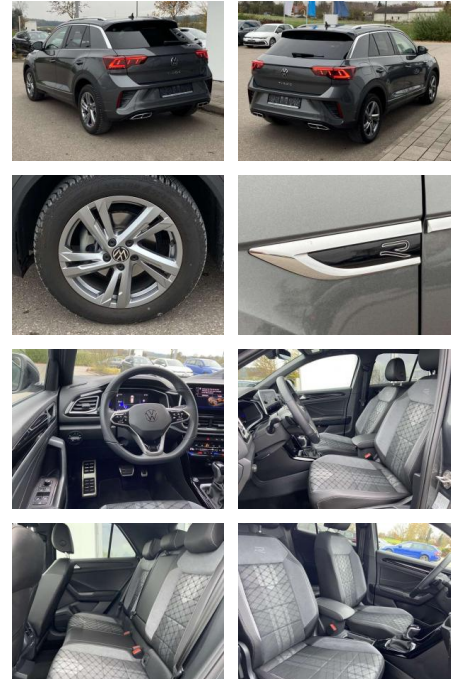

Volkswagen T-Roc 1.5 TSI DSG R-LINE 17"+IQ.DRIVE

SS00-681309 **Angebotsnr.:**

| Erstzulassung: | Kilometer: | Farbe: | Leistung: | Kraftstoffart: |
|----------------|------------|--------|-----------------|----------------|
| 01.01.2024 | 7.250 | | 110 kW / 150 PS | Benzin |

Interieur

- Sitzheizung vorne Innenspiegel automatisch abblendbar
- Lendenwirbelstützen vorne Climatronic
- Mittelarmlehne vorne Beifahrersitz umklappbar Vordersitze höhenverstellbar
- Kindersitzverankerung für Kindersitzsystem ISOFIX Variables
- Ladebodenkonzept Rücksitzbanklehne geteilt umlegbar mit Mittelarmlehne 2 Leseleuchten vorn Schublade unter dem rechten Vordersitz Sport-Komfortsitze vorne Make-Up Spiegel
- beleuchtet Fußraumbeleuchtung