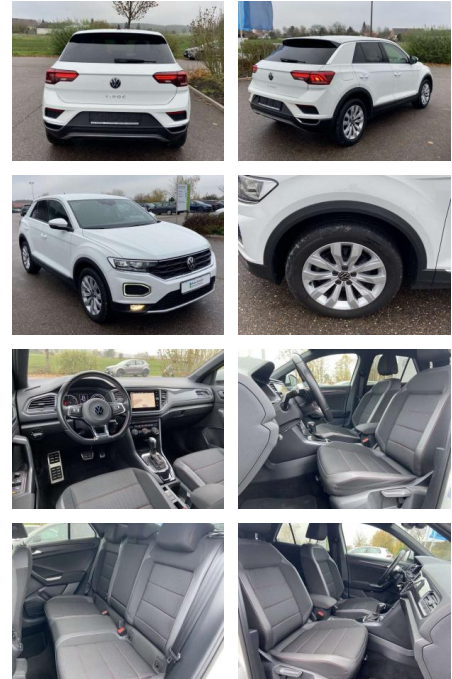

Volkswagen T-Roc 2.0 TDI DSG SPORT NAVI+LED+AHK

SS00-011987 **Angebotsnr.:**

Erstzulassung:	Kilometer:	Farbe:	Leistung:	Kraftstoffart:
01.09.2021	27.605		110 kW / 150 PS	Benzin

PREIS
27.340 €

FINANZIERUNGSBEISPIEL

Interieur

- Sitzheizung vorne Innenspiegel automatisch abblendbar Climatronic Mittelarmlehne vorne Vordersitze höhenverstellbar Kindersitzverankerung für Kindersitzsystem ISOFIX Variables Ladebodenkonzept Rücksitzbanklehne geteilt umlegbar mit Mittelarmlehne 2 Leseleuchten vorn Schublade unter dem rechten Vordersitz Sport-Komfortsitze vorne Make-Up Spiegel
- beleuchtet Fußraumbeleuchtung

Exterieur

- abnehmbare Anhängerkupplung Sportfahrwerk beheizbare Scheibenwaschdüsen vorne Außenspiegel el. einstellbar und beheizbar abgedunkelte Scheiben hinten Leichtmetallräder 17" Licht- und Sicht-LED-Scheinwerfer Tagfahrlicht