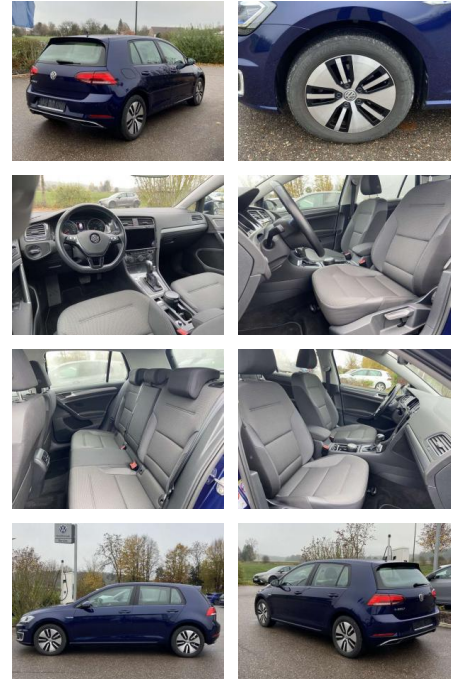

Volkswagen Golf e-Golf WÄRMEPUMPE+NAVI

SS00-916135 **Angebotsnr.:**