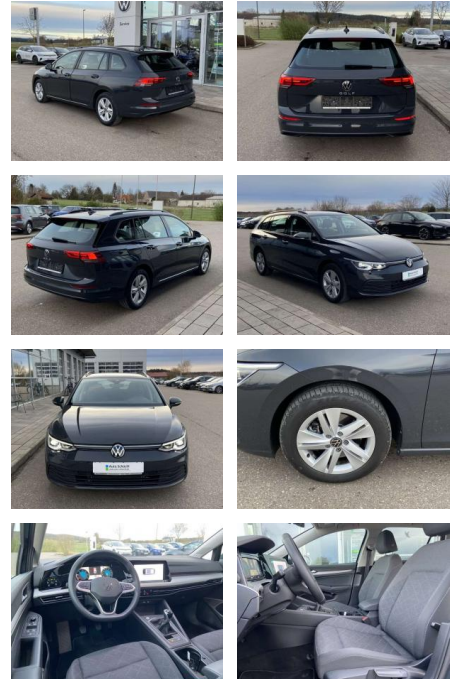

Volkswagen Golf Variant 2.0 TDI Life NAVI+LED

SS00-803290 **Angebotsnr.:**

Erstzulassung:	Kilometer:	Farbe:	Leistung:	Kraftstoffart:
01.08.2023	25.770		110 kW / 150 PS	Benzin

PREIS
26.620 €

FINANZIERUNGSBEISPIEL