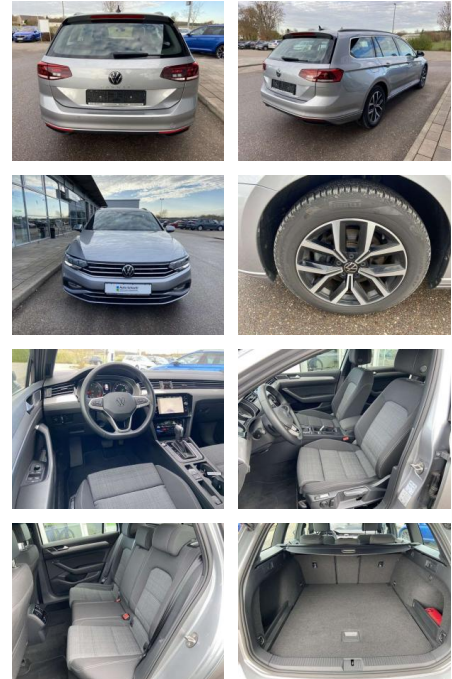

Ihr Ansprechpartner

Herr Stefan Stien
E-Mail: stefan.stien@autohaus-stien.de
Telefon: 04624 803339

Autohaus Stien GmbH
Fabrikstraße 1 - 24848 Kropp - Tel.: 04624 / 80 33 39

Volkswagen Passat Variant 2.0 TDI DSG Business 1...

SS00-078052 **Angebotsnr.:**