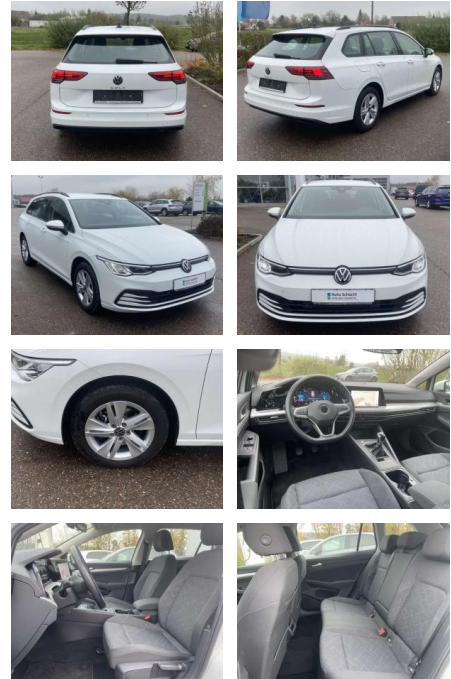

## Volkswagen Golf Variant 2.0 TDI Life NAVI+LED+AH...

SS00-511183 **Angebotsnr.:**

Erstzulassung:	Kilometer:	Farbe:	Leistung:	Kraftstoffart:
01.05.2021	50.730		85 kW / 116 PS	Benzin

**PREIS**  
**21.360 €**