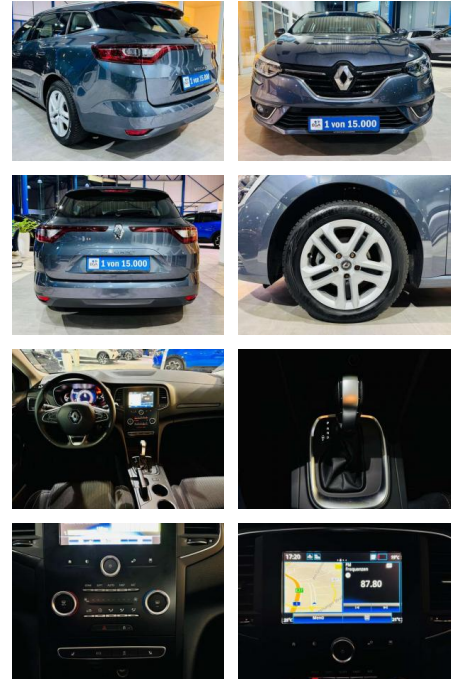

Renault Megane 1.5 dCi Business Ed. DSG Nav PDC

AV01-488879-25 Angebotsnr.:

Erstzulassung:	Kilometer:	Farbe:	Leistung:	Kraftstoffart:
01.09.2020	23.390	grau	85 kW / 116 PS	Diesel

PREIS
20.550 €

FINANZIERUNGSBEISPIEL

Besonderheiten

- Metallic-Lackierung Sitzheizung vorn Navigations-Paket (Multimedia-System Easy Link mit Navigationssystem (Touchscreen 7"))
- Radioempfang digital (DAB+)
- Freisprecheinrichtung Bluetooth
- USB-Anschluss inkl. AUX-IN-Anschluss und SD-Karten-Schnittstelle
- Einparkhilfe vorn und hinten
- Einparkhilfe vorn
- Einparkhilfe hinten) Klimaautomatik 2-Zonen mit autom. Umluft-Control Serienausstattung Airbag Beifahrerseite abschaltbar Airbag Fahrer-/Beifahrerseite Anti-Blockier-System (ABS) Antischlupfregelung (ASR) Außenspiegel Wagenfarbe Außenspiegel elektr. verstell- und heizbar Außentemperaturanzeige Blinkleuchte in

- 0 Zoll) Kopf-Airbag-System hinten Kopf-Airbag-System vorn Lendenwirbelstütze Sitz vorn links Lenksäule (Lenkrad) höhenverstellbar Lenksäule (Lenkrad) längsverstellbar Licht- und Regensensor Lüftungsdüsen im Fond Mittelarmlehne vorn mit Ablagefach Modellpflege Motor 1
- 5 Ltr. - 85 kW BLUE dCi Diesel FAP Raucher-Paket Reifen-Reparaturkit Reifendruck-Kontrollsystem Rußpartikelfilter Rücksitzbank geteilt/klappbar (1/3-2/3) Schadstoffarm nach Abgasnorm Euro 6d-TEMP Seitenairbag vorn Servolenkung elektrisch Sitz vorn links höhenverstellbar Sitzbezug / Polsterung: Stoff Start/Stop-Anlage Steckdose (12V-Anschluß) 2.Sitzreihe Tachometeranzeige (Instrumente) digital Tagfahrlicht LED Touchscreen (7
- 0 Zoll) Warnanlage für Sicherheitsgurte