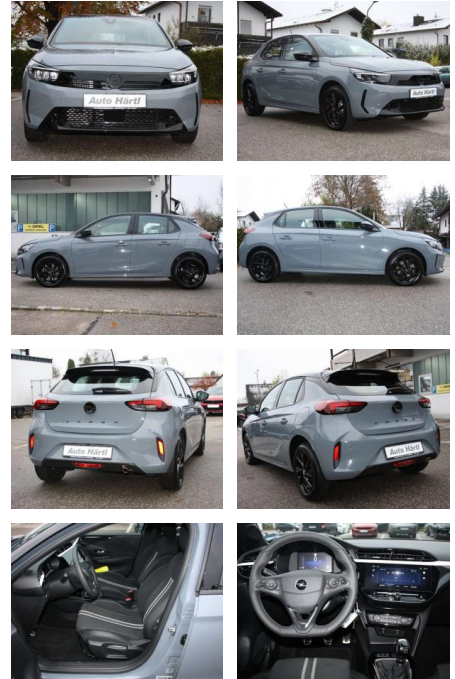

Opel Corsa

AH91-188939201 Angebotsnr.:

Erstzulassung:	Kilometer:	Farbe:	Leistung:	Kraftstoffart:	Verbr. komb.	CO2-Emission	CO2-Klasse (WLTP)
01.12.2023	6.790		74 kW / 101 PS	Benzin	5,1 l/100km	116 g/km	D

Sicherheit

- Berg-Anfahr-Assistent
- Müdigkeitserkennung Vorrüstung für Kindersitzbefestigungssystem ISOFIX
- inkl. Top Tether Befestigungsösen
- hinten außen 130-Grad-Rückfahrkamera
- Aktiver Spurhalte-Assistent
- Verkehrsschilderkennung Parkpilot
- Einparkhilfe vorn und hinten
- Reifendruck-Warnung Toter-Winkel-Warner
- Frontkollisionswarner mit automatischer Gefahrenbremsung Design (Interieur/Exterieur) Grafik Grau
- Lackierung 16" Alufelgen in schwarz Dach in Karbon Schwarz Dachhimmel schwarz
- Opel Vizor mit Rahmen in Hochglanzschwarz
- Rücksitzlehne im Verhältnis 40:60 teilbar 3 Kopfstützen hinten Solar Protect
- Wärmeschutzverglasung Licht & Sicht
- LED-Scheinwerfer Regensensor