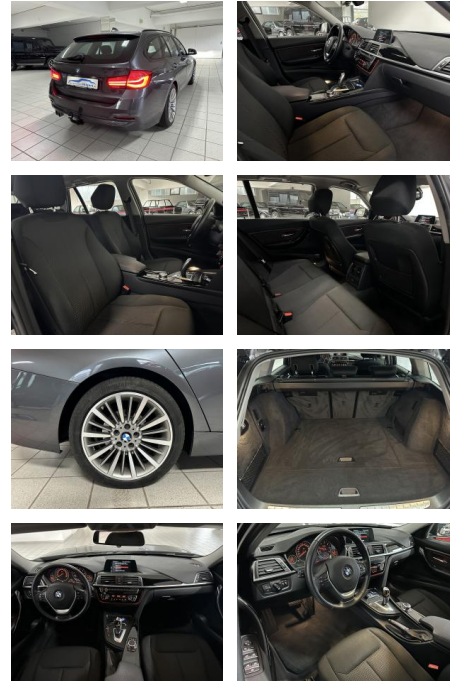

Ihr Ansprechpartner

Herr Stefan Stien
E-Mail: stefan.stien@autohaus-stien.de
Telefon: 04624 803339

Autohaus Stien GmbH
Fabrikstraße 1 - 24848 Kropp - Tel.: 04624 / 80 33 39

BMW 320d LED Navi. AHK Sitzhz. PDC v+h Bluetooth...

AH00-5489X22Angebotsnr.: