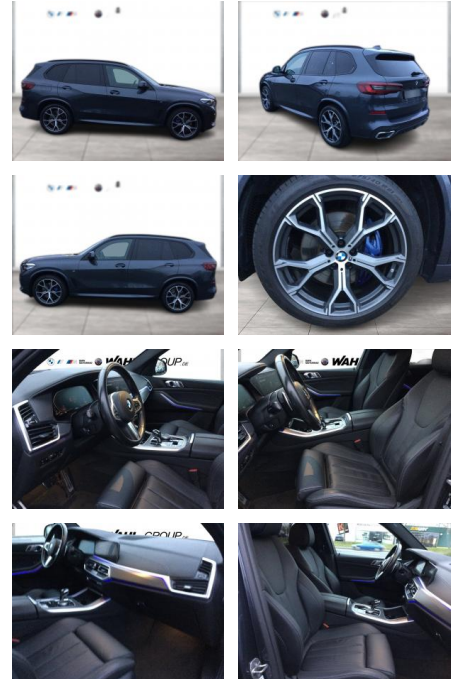

WG05-227282 Angebotsnr.:

Erstzulassung:	Kilometer:	Farbe:	Leistung:	Kraftstoffart:
01.08.2021	99.100	Grau	183 kW / 249 PS	Diesel

<b>PREIS</b> <b>58.040 €</b>	<b>FINANZIERUNGSBEISPIEL</b>	
	Laufzeit: 72 Monate	Anzahlung: 25 %
	Basis-Finanzierung:**	Mtl. Rate:
	Zielraten-Finanzierung:**	<b>461 €</b>