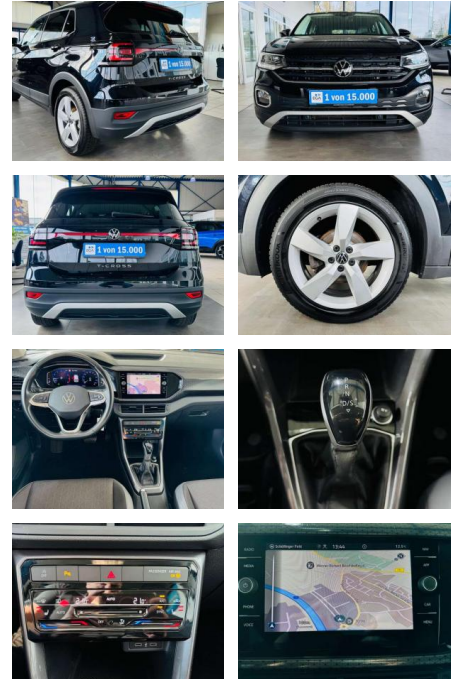

AV01-027112-2023 Angebotsnr.:

Erstzulassung:	Kilometer:	Farbe:	Leistung:	Kraftstoffart:	Verbr. komb.	CO2-Emission	CO2-Klasse (WLTP)
01.11.2021	37.580	Schwarz	81 kW / 110 PS	Benzin	6,2 l/100km	141 g/km	E