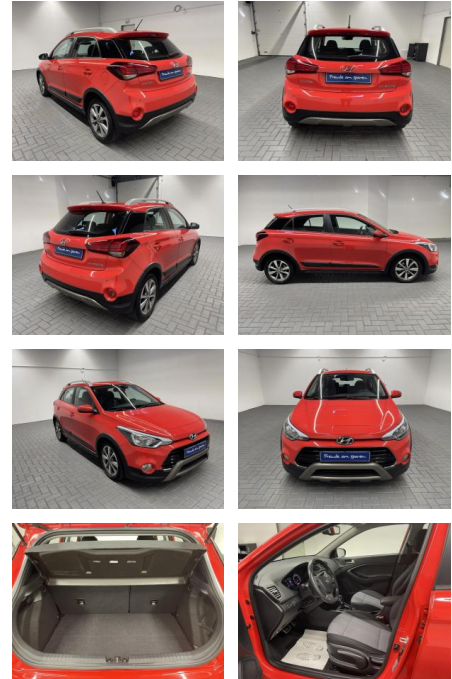

Hyundai i20 "Active Klimaaut./SHZ/LHZ/PDC

AM35-29253 **Angebotsnr.:**

Erstzulassung:	Kilometer:	Farbe:	Leistung:	Kraftstoffart:
29.11.2019	48.100		74 kW / 101 PS	Benzin

PREIS
19.570 €

FINANZIERUNGSBEISPIEL
 Laufzeit: 72 Monate Anzahlung: 25 %
 Basis-Finanzierung:* Mtl. Rate:
 Zielraten-Finanzierung:** **155 €**