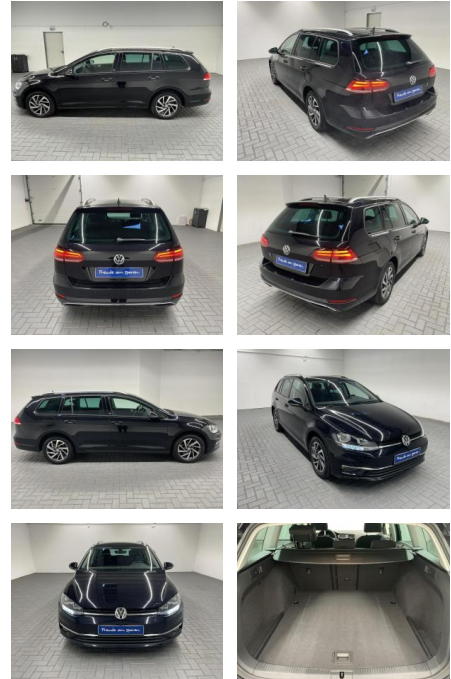

## Volkswagen Golf Variant "VII Sound Standhgz/Navl

AM35-29251 **Angebotsnr.:**

**Erstzulassung:** 05.10.2017    **Kilometer:** 23.000    **Farbe:**    **Leistung:** 110 kW / 150 PS    **Kraftstoffart:** Benzin