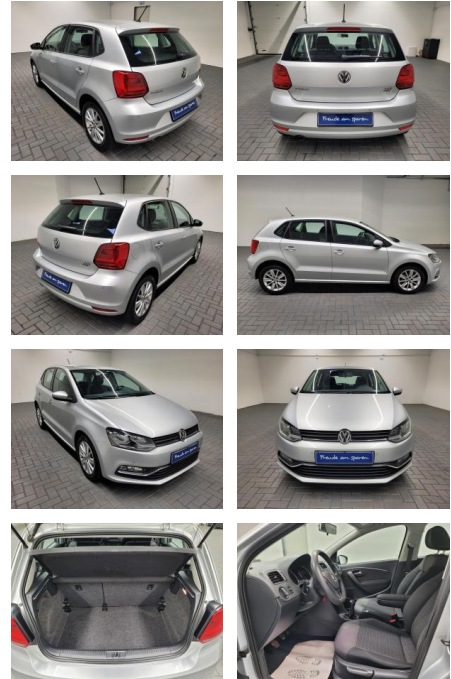

Ihr Ansprechpartner

Herr Stefan Stien
 E-Mail: stefan.stien@autohaus-stien.de
 Telefon: 04624 803339

Autohaus Stien GmbH
 Fabrikstraße 1 - 24848 Kropp - Tel.: 04624 / 80 33 39

Volkswagen Polo "Klima/PDC/TFL/15" "LM"

AM35-29105 **Angebotsnr.:**

Erstzulassung:	Kilometer:	Farbe:	Leistung:	Kraftstoffart:
01.02.2016	89.980		66 kW / 90 PS	Diesel

PREIS
15.280 €

FINANZIERUNGSBEISPIEL
 Laufzeit: 72 Monate Anzahlung: 25 %
 Basis-Finanzierung:* Mtl. Rate:
 Zielraten-Finanzierung:** **121 €**