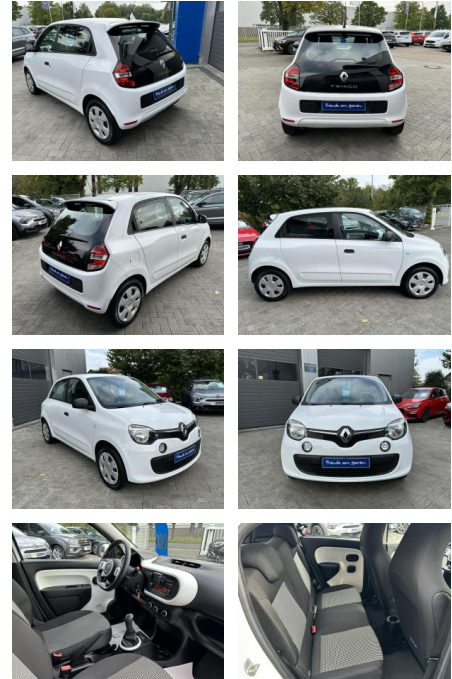

Renault Twingo Klima/Bluetooth/RDKS/BC

AM35-29128 **Angebotsnr.:**

Erstzulassung:	Kilometer:	Farbe:	Leistung:	Kraftstoffart:
27.01.2017	95.780		51 kW / 69 PS	Benzin

PREIS
8.530 €

FINANZIERUNGSBEISPIEL
 Laufzeit: 72 Monate Anzahlung: 25 %
 Basis-Finanzierung:* Mtl. Rate:
 Zielraten-Finanzierung:** Mtl. **68 €**