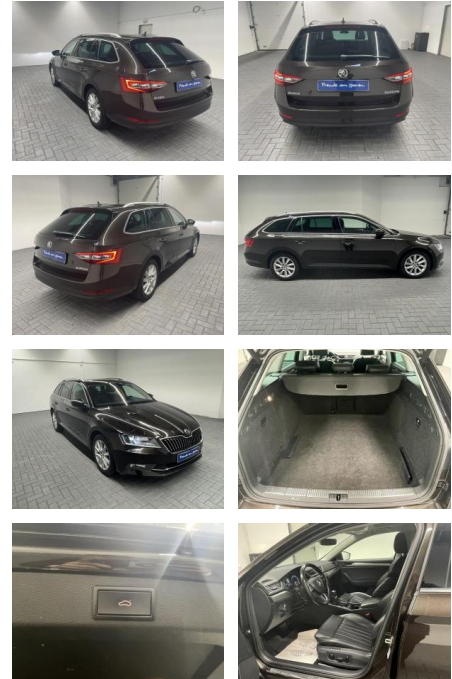

Skoda Superb Combi Style Xenon/Navi/Pano

AM35-29129 **Angebotsnr.:**

Erstzulassung:	Kilometer:	Farbe:	Leistung:	Kraftstoffart:
08.11.2017	141.350		140 kW / 190 PS	Diesel

PREIS
27.530 €

FINANZIERUNGSBEISPIEL