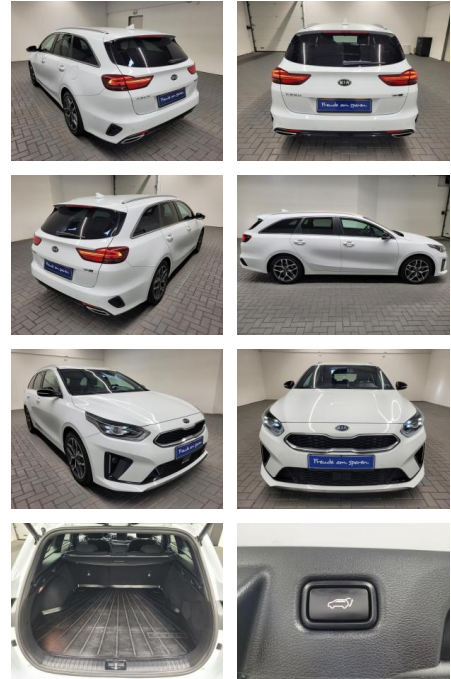

Ihr Ansprechpartner

Herr Stefan Stien
 E-Mail: stefan.stien@autohaus-stien.de
 Telefon: 04624 803339

Autohaus Stien GmbH
 Fabrikstraße 1 - 24848 Kropp - Tel.: 04624 / 80 33 39

Kia cee'd / Ceed GT-Line LED/Navi/JBL

AM35-29108 **Angebotsnr.:**

Erstzulassung:	Kilometer:	Farbe:	Leistung:	Kraftstoffart:
04.07.2019	69.650		103 kW / 140 PS	Benzin

PREIS
25.690 €

FINANZIERUNGSBEISPIEL
 Laufzeit: 72 Monate Anzahlung: 25 %
 Basis-Finanzierung:* Mtl. Rate:
 Zielraten-Finanzierung:** **204 €**