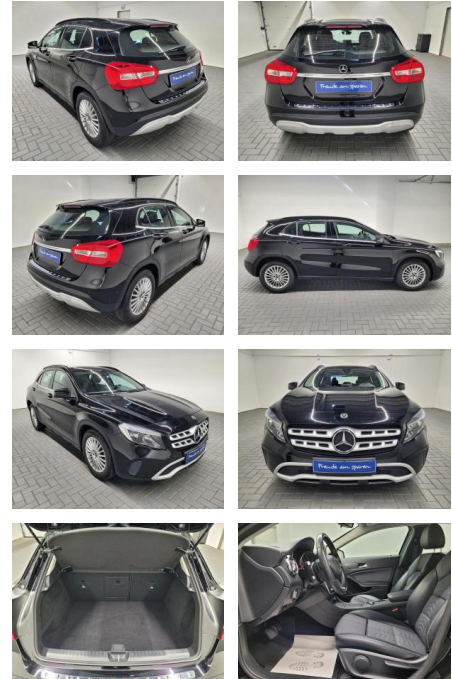

Mercedes-Benz GLA 180 "Style Navi/SHZ/PDC/Tempom...

AM35-26146 **Angebotsnr.:**

Erstzulassung:	Kilometer:	Farbe:	Leistung:	Kraftstoffart:
12.02.2019	97.550		90 kW / 122 PS	Benzin

PREIS 26.310 €	FINANZIERUNGSBEISPIEL		* Basisfinanzierung: Anzahlung: 6.578 Euro, Laufzeit: 72 Monate, Nettodarlehen: 19.733 Euro, Gesamtbetrag: 30.448 Euro, Zinssätze: 6.78% Sollz. (gebunden), 6.99% eff. ** Zielratenfinanzierung: Anzahlung: 6.578 Euro, Laufzeit: 72 Monate, Nettodarlehen: 19.733 Euro, Zielrate: 13.155 Euro, Gesamtbetrag: 32.058 Euro, Zinssätze: 6.78% Sollz. (gebunden), 6.99% eff.,
	Laufzeit: 72 Monate	Anzahlung: 25 %	
	Basis-Finanzierung:*	Mtl. Rate:	Vermittlung für: Santander Consumer Bank Repräsentatives Beispiel gem. § 17 Abs. 4 PAngV. Diese Finanzierungsangebote sind Beispiele. Gerne ermitteln wir für Sie Ihr individuelles Angebot.
	Zielraten-Finanzierung:**	209 €	

- Navigationssystem mit Farbdisplay
- USB-Anschluss
- Sprachsteuerung
- Bluetooth-Schnittstelle
- Freisprecheinrichtung
- Online-Services
- ---LICHT UND SICHT---
- Lichtsensor
- LED Rückleuchten
- Tagfahrlicht
- ---EXTERIEUR---
- Dachreling
- 17 Zoll Alufelgen
- 5-türig
- Fensterzierleisten in Chrom
- ---INTERIEUR---
- Bordcomputer
- Winterpaket
- Wegfahrsperr
- geteilte Rückbank
- Außentemperaturanzeige