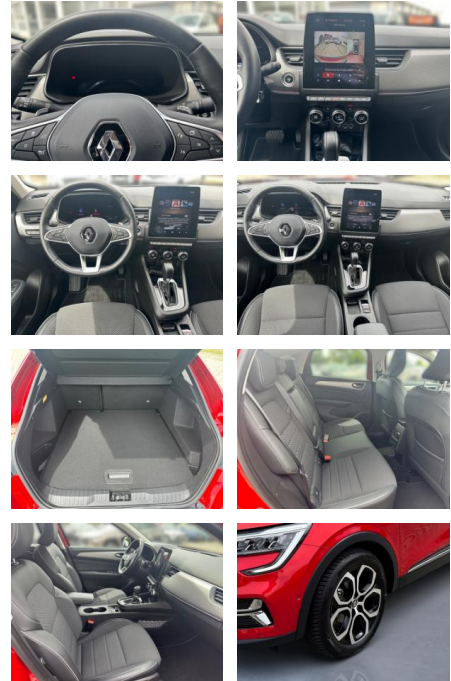

Renault Arkana Intens 1.3 TCe 140 +NAVI+LED

AL33-314991L Angebotsnr.: