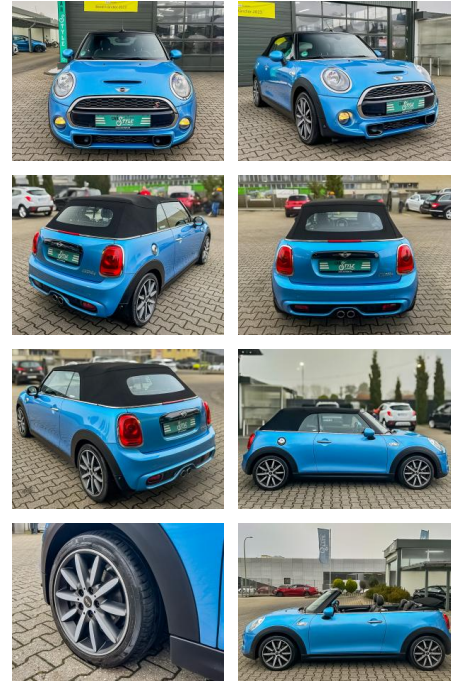

Ihr Ansprechpartner

Herr Stefan Stien
 E-Mail: stefan.stien@autohaus-stien.de
 Telefon: 04624 803339

Autohaus Stien GmbH
 Fabrikstraße 1 - 24848 Kropp - Tel.: 04624 / 80 33 39

MINI Cooper S Cabrio NAVI R.CAM SHZ KLIMA

CS01-FO2411388 Gebotsnr.:

Erstzulassung: 28.04.2017 **Kilometer:** 66.000 **Farbe:** Blau **Leistung:** 141 kW / 192 PS **Kraftstoffart:** Benzin

PREIS
19.710 €

FINANZIERUNGSBEISPIEL
 Laufzeit: 72 Monate Anzahlung: 25 %
 Basis-Finanzierung:* Mtl. Rate:
 Zielraten-Finanzierung:** **156 €**