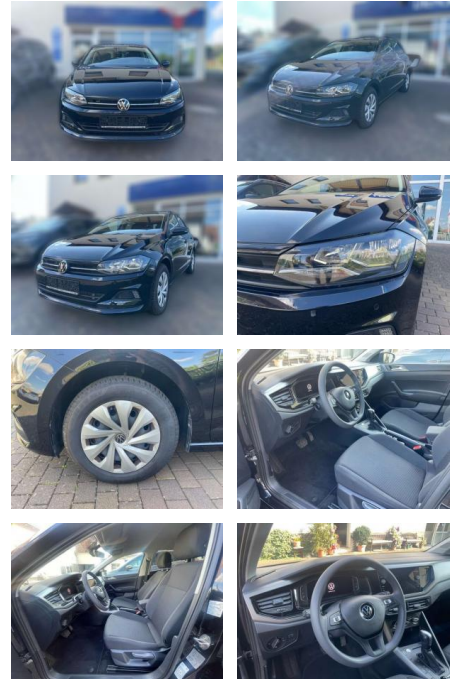

Ihr Ansprechpartner

Herr Stefan Stien
 E-Mail: stefan.stien@autohaus-stien.de
 Telefon: 04624 803339

Autohaus Stien GmbH
 Fabrikstraße 1 - 24848 Kropp - Tel.: 04624 / 80 33 39

Volkswagen Polo

AW51-185806177 **Angebotsnr.:**

Erstzulassung:	Kilometer:	Farbe:	Leistung:	Kraftstoffart:
01.04.2021	33.988	Schwarz	70 kW / 95 PS	Benzin

PREIS
19.000 €

FINANZIERUNGSBEISPIEL
 Laufzeit: 72 Monate Anzahlung: 25 %
 Basis-Finanzierung:* Mtl. Rate:
 Zielraten-Finanzierung:** **151 €**