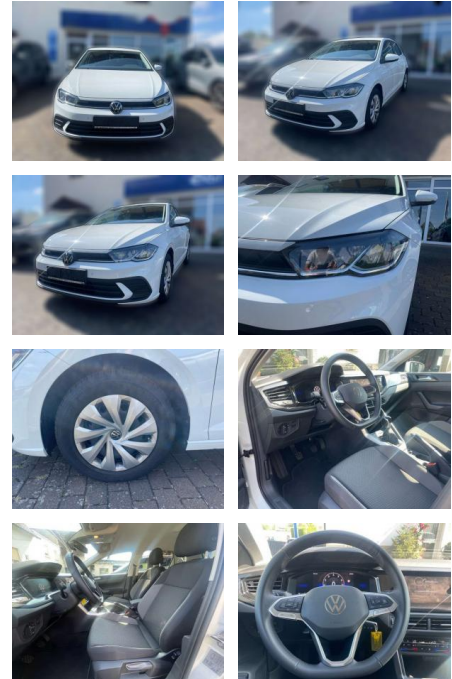

Volkswagen Polo

AW51-445127876 Angebotsnr.:

Erstzulassung:	Kilometer:	Farbe:	Leistung:	Kraftstoffart:
01.12.2023	22.448	Weiß	59 kW / 80 PS	Benzin

PREIS
19.940 €

FINANZIERUNGSBEISPIEL

Laufzeit: 72 Monate Anzahlung: 25 %
 Basis-Finanzierung:* Mtl. Rate:
 Zielraten-Finanzierung:** **158 €**