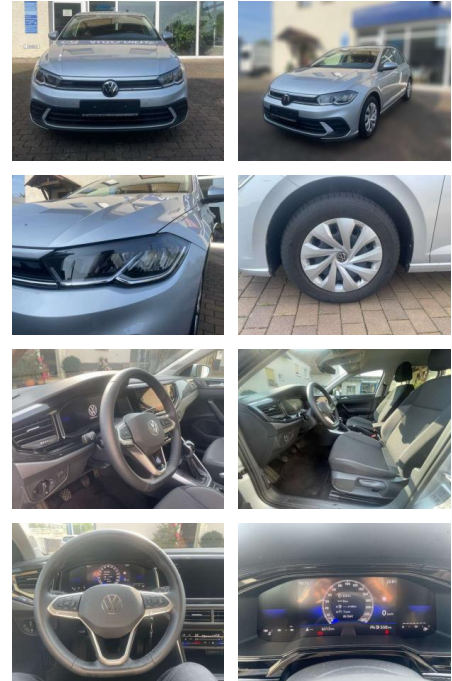

Volkswagen Polo

AW51-1907007 **Angebotsnr.:**

| Erstzulassung: | Kilometer: | Farbe: | Leistung: | Kraftstoffart: |
|----------------|------------|--------|---------------|----------------|
| 01.12.2023 | 6.212 | Grau | 59 kW / 80 PS | Benzin |