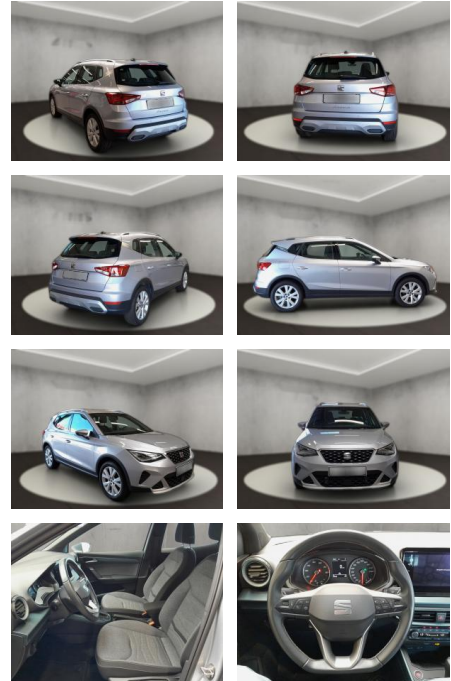

## Seat Arona 1.0 TSI Xperience OPF (EURO 6d)

AH54-10321 **Angebotsnr.:**

Erstzulassung:	Kilometer:	Farbe:	Leistung:	Kraftstoffart:
25.05.2022	20.425	Silber	81 kW / 110 PS	Benzin

**PREIS**  
**21.190 €**