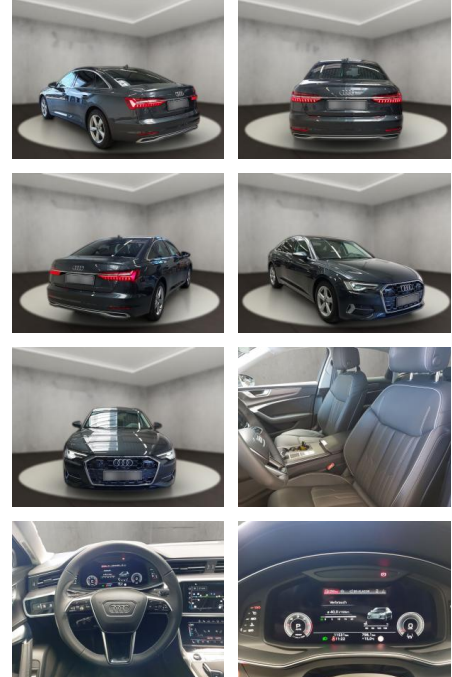

Audi A6 40 2.0 TDI advanced (EURO 6d)

AH54-09614 **Angebotsnr.:**

Erstzulassung:	Kilometer:	Farbe:	Leistung:	Kraftstoffart:
11.12.2023	11.528	Grau	150 kW / 204 PS	Diesel

PREIS 57.130 €	FINANZIERUNGSBEISPIEL		* Basisfinanzierung: Anzahlung: 14.283 Euro, Laufzeit: 72 Monate, Nettodarlehen: 42.848 Euro, Gesamtbetrag: 66.116 Euro, Zinssätze: 6.78% Sollz. (gebunden), 6.99% eff. ** Zielratenfinanzierung: Anzahlung: 14.283 Euro, Laufzeit: 72 Monate, Nettodarlehen: 42.848 Euro, Zielrate: 28.565 Euro, Gesamtbetrag: 69.610 Euro, Zinssätze: 6.78% Sollz. (gebunden), 6.99% eff., Vermittlung für: Santander Konsumer Bank Repräsentatives Beispiel gem. § 17 Abs. 4 PAngV. Diese Finanzierungsangebote sind Beispiele. Gerne ermitteln wir für Sie Ihr individuelles Angebot.
	Laufzeit: 72 Monate	Anzahlung: 25 %	
	Basis-Finanzierung:*	Mtl. Rate: 454 €	