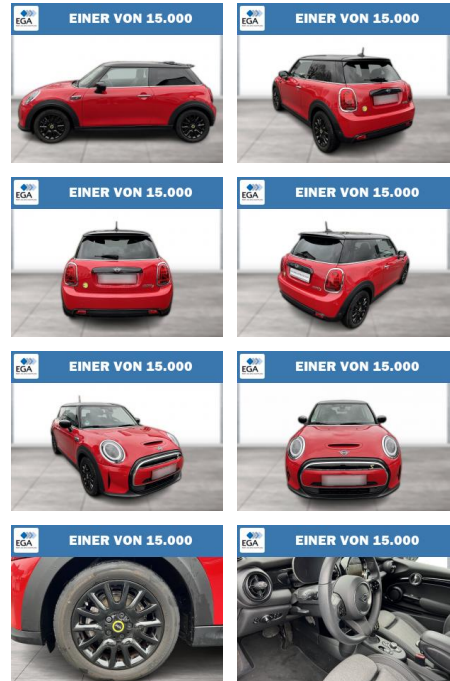

## MINI Cooper SE Classic Trim Sport LED Navi

WG08-238691 Angebotsnr.:

Erstzulassung:	Kilometer:	Farbe:	Leistung:	Kraftstoffart:
01.10.2022	15.650	Rot	135 kW / 184 PS	Elektro

PREIS	FINANZIERUNGSBEISPIEL	
<b>21.990 €</b>	Laufzeit: 72 Monate      Anzahlung: 25 % Basis-Finanzierung:*      Mtl. Rate: Zielraten-Finanzierung:** <b>175 €</b>	* Basisfinanzierung: Anzahlung: 5.498 Euro, Laufzeit: 72 Monate, Nettodarlehen: 16.493 Euro, Gesamtbetrag: 25.449 Euro, Zinssätze: 6,78% Sollz. (gebunden), 6,99% eff. ** Zielratenfinanzierung: Anzahlung: 5.498 Euro, Laufzeit: 72 Monate, Nettodarlehen: 16.493 Euro, Zielrate: 10.995 Euro, Gesamtbetrag: 26.794 Euro, Zinssätze: 6,78% Sollz. (gebunden), 6,99% eff., Vermittlung für: Santander Consumer Bank Repräsentatives Beispiel gem. § 17 Abs. 4 PAngV. Diese Finanzierungsangebote sind Beispiele. Gerne ermitteln wir für Sie Ihr individuelles Angebot.