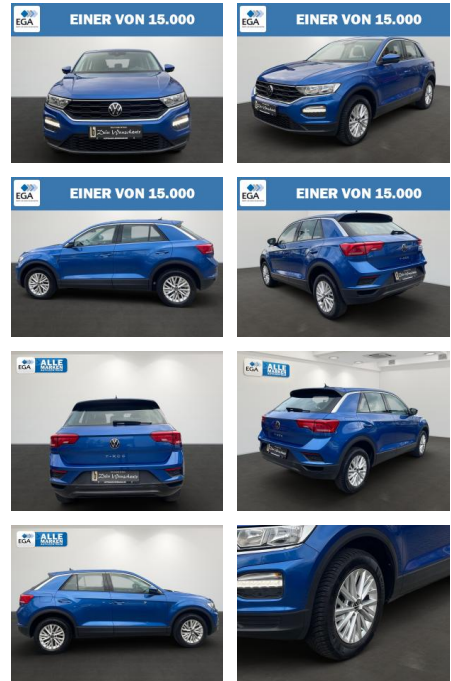

Ihr Ansprechpartner

Herr Stefan Stien
 E-Mail: stefan.stien@autohaus-stien.de
 Telefon: 04624 803339

Autohaus Stien GmbH
 Fabrikstraße 1 - 24848 Kropp - Tel.: 04624 / 80 33 39

Volkswagen T-Roc Basis Motor 1.0 Navi+Klima+Blue...

AB27-AB2411-1156037r..

Erstzulassung:	Kilometer:	Farbe:	Leistung:	Kraftstoffart:
15.12.2020	41.560	Blau	81 kW / 110 PS	Benzin

PREIS 19.220 €	FINANZIERUNGSBEISPIEL		* Basisfinanzierung: Anzahlung: 4.805 Euro, Laufzeit: 72 Monate, Nettodarlehen: 14.415 Euro, Gesamtbetrag: 22.243 Euro, Zinssätze: 6.78% Sollz. (gebunden), 6.99% eff. ** Zielratenfinanzierung: Anzahlung: 4.805 Euro, Laufzeit: 72 Monate, Nettodarlehen: 14.415 Euro, Zielrate: 9.610 Euro, Gesamtbetrag: 23.418 Euro, Zinssätze: 6.78% Sollz. (gebunden), 6.99% eff., Vermittlung für: Santander Consumer Bank Repräsentatives Beispiel gem. § 17 Abs. 4 PAngV. Diese Finanzierungsangebote sind Beispiele. Gerne ermitteln wir für Sie Ihr individuelles Angebot.
	Laufzeit: 72 Monate	Anzahlung: 25 %	
	Basis-Finanzierung:**	Mtl. Rate:	
	Zielraten-Finanzierung:**	153 €	