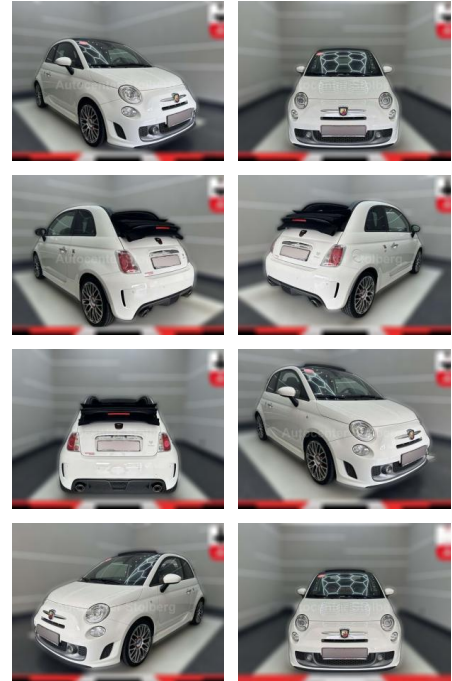

## Abarth 500 595 C Turismo

AC15-68

Angebotsnr.:

Erstzulassung:	Kilometer:	Farbe:	Leistung:	Kraftstoffart:
01.07.2016	50.000	Weiß	118 kW / 160 PS	Benzin

**PREIS**  
**16.130 €**

**FINANZIERUNGSBEISPIEL**  
 Laufzeit: 72 Monate      Anzahlung: 25 %  
 Basis-Finanzierung:\*      Mtl. Rate:  
 Zielraten-Finanzierung:\*\* **128 €**