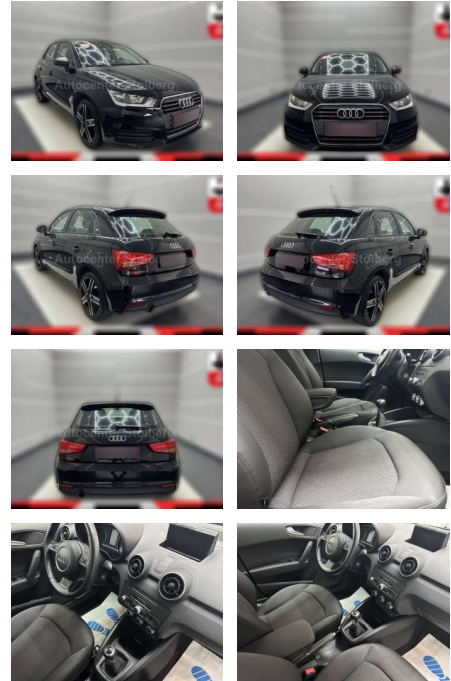

Audi A1 basis "NAVI-SITZH-KLIMA-MULTI-PDC-ALU

AC15-27

Angebotsnr.:

Erstzulassung:	Kilometer:	Farbe:	Leistung:	Kraftstoffart:
01.07.2018	65.000	Schwarz	70 kW / 95 PS	Benzin

PREIS
14.890 €

FINANZIERUNGSBEISPIEL
 Laufzeit: 72 Monate Anzahlung: 25 %
 Basis-Finanzierung:* Mtl. Rate:
 Zielraten-Finanzierung:** **118 €**