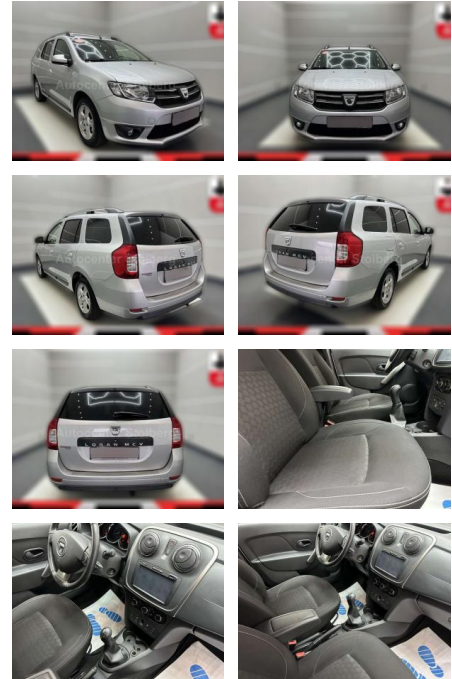

## Dacia Logan Prestige "NAVI-KLIMA-PDC-TÜV NEU

AC15-67

Angebotsnr.:

Erstzulassung:	Kilometer:	Farbe:	Leistung:	Kraftstoffart:
01.04.2016	76.000	grau	66 kW / 90 PS	Benzin

**PREIS**  
**8.360 €**

**FINANZIERUNGSBEISPIEL**  
 Laufzeit: 72 Monate      Anzahlung: 25 %  
 Basis-Finanzierung:\*      Mtl. Rate:  
 Zielraten-Finanzierung:\*\*      Mtl. **66 €**