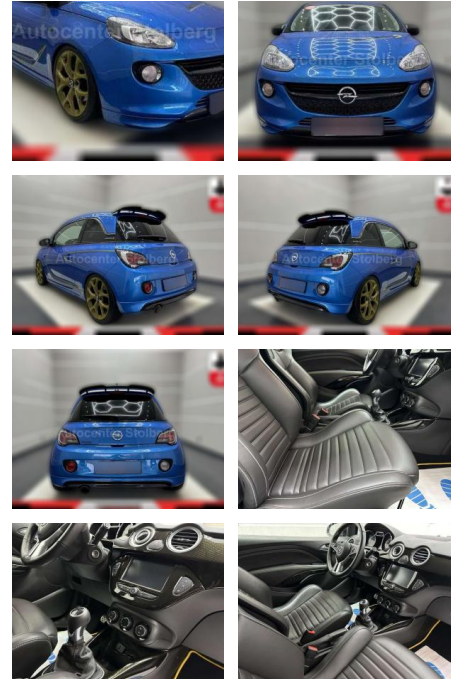

Opel Adam S "1

AC15-32

Angebotsnr.:

Erstzulassung:	Kilometer:	Farbe:	Leistung:	Kraftstoffart:
01.10.2016	25.000	Blau	110 kW / 150 PS	Benzin

PREIS
14.060 €

FINANZIERUNGSBEISPIEL
 Laufzeit: 72 Monate Anzahlung: 25 %
 Basis-Finanzierung:* Mtl. Rate:
 Zielraten-Finanzierung:** **112 €**

- Zierleiste Carbon-Design Außenspiegel Carbon-Optik Frontspoilerlippe Heckschürzenlippe Innenspiegel Color LM-Felgen 7
- 5x18 (Victory)
- schwarz) Perleffekt-Lackierung Sonderfarbe Sicht-Paket Einschaltautomatik für Fahrlicht Scheibenwischer mit Regensensor Sportsitze vorn Recaro mit Leder Nappa Winter-Paket Sitzheizung vorn Lenkrad heizbar Sitz vorn rechts höhenverstellbar Serienausstattung: Airbag Beifahrerseite abschaltbar Airbag Fahrer-/Beifahrerseite Anti-Blockier-System (ABS) Audiosystem 7 Lautsprecher Außenspiegel elektr. verstell- und heizbar und manuell anklappbar Bordcomputer Bremsassistent Chrome-Paket Dachspoiler OPC Performance Einstiegsleisten (Aluminium) Elektr.

- Hill Start Assist) Fensterheber elektrisch vorn Frontscheibe getönt Frontspoilerlippe Gepäcknetz / Tasche an Vordersitzlehne Geschwindigkeits-Regelanlage (Tempomat) Getriebe 6-Gang Getränkehalter vorn und hinten Heckleuchten LED Heckspoilerlippe Info-Display
- groß Innenraumfilter: Pollenfilter Isofix-Aufnahmen für Kindersitz an Rücksitz Karosserie: 3-türig Klimaautomatik Kopf-Airbag-System Kopfstützen hinten Lenkrad (Leder) Lenksäule (Lenkrad) verstellbar Lenkung mit City-Modus Motor 1
- 4 Ltr. - 110 kW 16V Turbo Pedale Aluminium Reifen-Reparaturkit Reifendruck-Kontrollsystem Rücksitzlehne geteilt Schadstoffarm nach Abgasnorm Euro 6 Seitenairbag vorn Servolenkung geschwindigkeitsabhängig