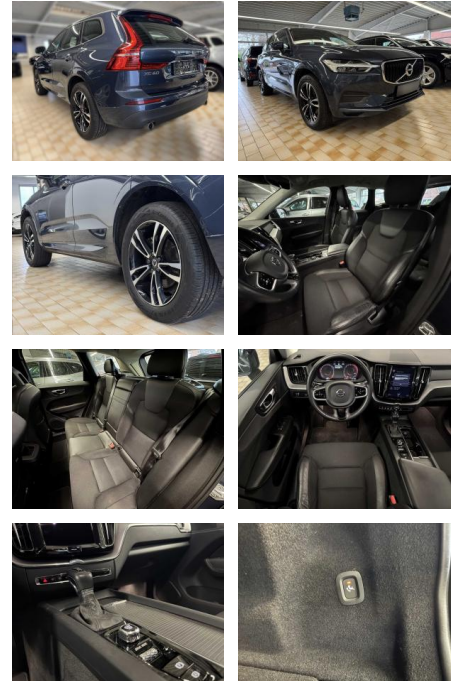

Volvo XC 60 Momentum AWD

AA19-07950 **Angebotsnr.:**

Erstzulassung:	Kilometer:	Farbe:	Leistung:	Kraftstoffart:
26.08.2017	73.982	Diverse	173 kW / 235 PS	Diesel

PREIS
33.950 €

FINANZIERUNGSBEISPIEL

Laufzeit: 72 Monate Anzahlung: 25 %
 Basis-Finanzierung:* Mtl. Rate:
 Zielraten-Finanzierung:** **270 €**