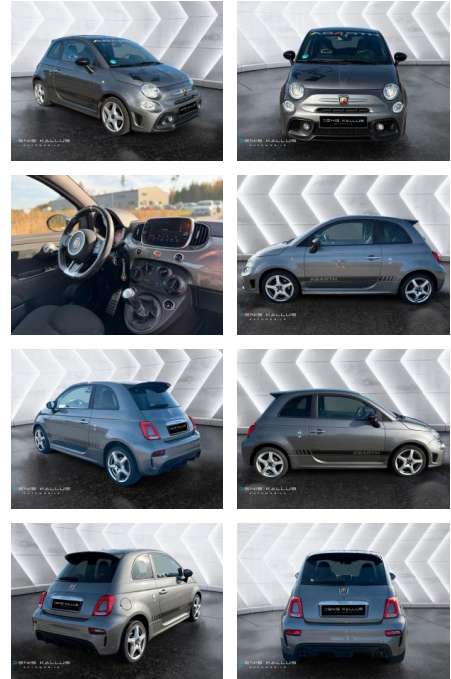

Abarth 500 595 /Monza!Klappe/Einzelstück

DK05-408081624 Angebotsnr.:

Erstzulassung:	Kilometer:	Farbe:	Leistung:	Kraftstoffart:	Verbr. komb.	CO2-Emission	CO2-Klasse (WLTP)
25.09.2019	42.443	Diverse	107 kW / 145 PS	Benzin	6,7 l/100km	154 g/km	