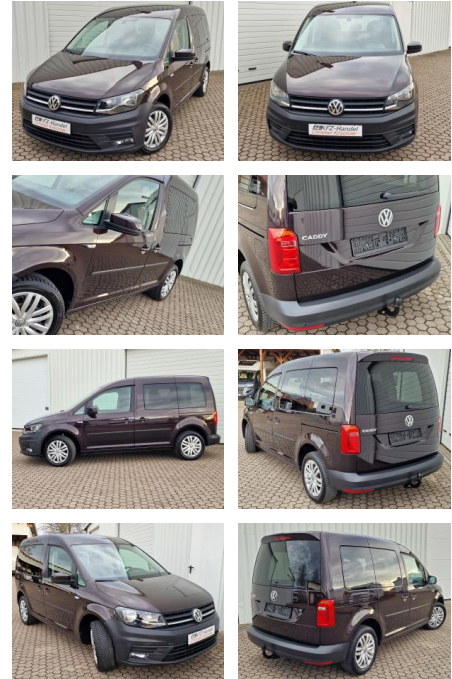

Volkswagen Caddy TSI*Tempomat*AHK*Sitzheiz.*1.H...

KK00-40-318932 **Angebotsnr.:**

AHK* Sitzh.* Klimaaut

Erstzulassung:	Kilometer:	Farbe:	Leistung:	Kraftstoffart:
31.08.2020	114.900		96 kW / 131 PS	Benzin