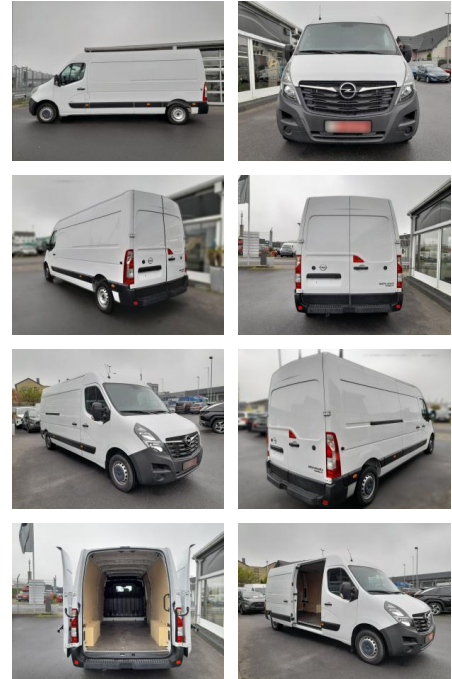

## Opel Movano B Kasten L3H2, Kamera, 2 x

SP05-408025187 Angebotsnr.:

Erstzulassung:	Kilometer:	Farbe:	Leistung:	Kraftstoffart:	Verbr. komb.	CO2-Emission	CO2-Klasse (WLTP)
10.01.2022	27.900	Diverse	132 kW / 179 PS	Diesel	6,6 l/100km	175 g/km	