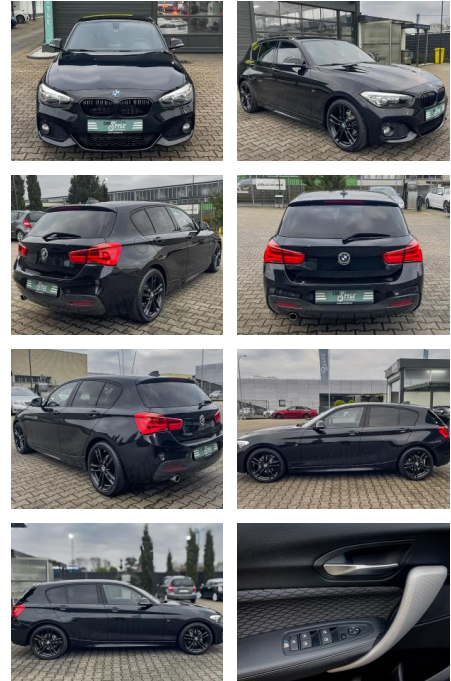

Ihr Ansprechpartner

Herr Stefan Stien
 E-Mail: stefan.stien@autohaus-stien.de
 Telefon: 04624 803339

Autohaus Stien GmbH
 Fabrikstraße 1 - 24848 Kropp - Tel.: 04624 / 80 33 39

BMW 116i M Sport NAVI SHZ PDC

CS01-FO2411386gebotsnr.:

Erstzulassung:	Kilometer:	Farbe:	Leistung:	Kraftstoffart:
28.10.2016	85.820	Black- Magic	80 kW / 109 PS	Benzin

PREIS
16.640 €

FINANZIERUNGSBEISPIEL
 Laufzeit: 72 Monate Anzahlung: 25 %
 Basis-Finanzierung:* Mtl. Rate:
 Zielraten-Finanzierung:** **1.32 €**